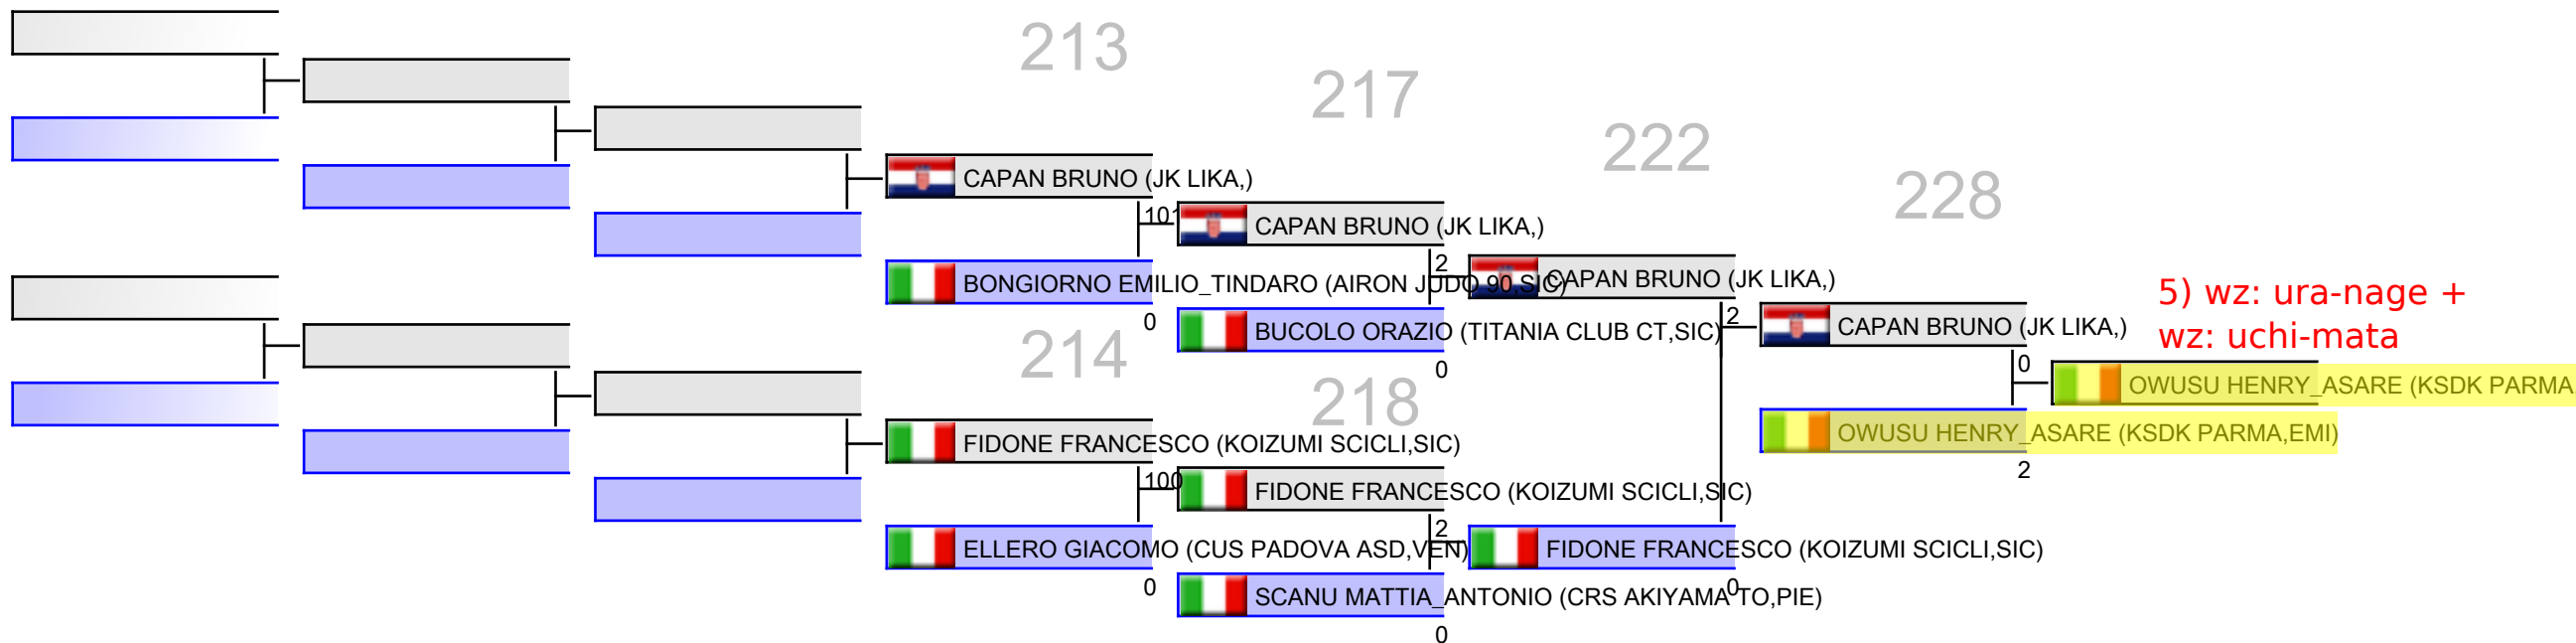

REPECHAGE: (1)

5) wz: ura-nage +
wz: uchi-mata

Referees:							
-----------	--	--	--	--	--	--	--